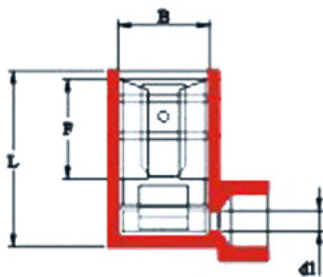

日本富士端子FUJI Terminal 连接器端子 母插端子 尼龙全绝缘旗形母插端子 (FUJI Terminal Female terminal NYLON-FULLY INSULATED FLAG FEMALE DISCONNECTS)

采购热线：021-62041958,021-62041956

微信扫一扫左侧二维码，
手机/平板浏览本产品信息

功能特点

尼龙全绝缘旗形母插端子

产品介绍：

材质：黄铜

绝缘护套：尼龙

镀层：锡

规格尺寸

技术参数

| ITEM NO 品名 | DIMENSIONS 尺寸 inch(mm) | | | | STANDARD PACKING 包装方式 (PIECE) | | WIRE RANGE 电线范围 A.W.G. mm ² |
|--------------|------------------------|-------------|--------------|-------------|-------------------------------|-----------|---|
| | F | B | L | d1 | BOX 盒子 | CARTON 纸箱 | |
| AEFF1.25A-TR | 0.311(7.90) | 0.260(6.60) | 0.634(16.10) | 0.067(1.70) | 1,000 | 6,000 | 22-16 A.W.G. 0.5-1.5 mm ² |
| AEFF2A-TR | 0.311(7.90) | 0.260(6.60) | 0.634(16.10) | 0.091(2.30) | 1,000 | 6,000 | 16-14 A.W.G. 1.5-2.5 mm ² |
| AEFF5.5A-TR | 0.299(7.60) | 0.260(6.60) | 0.665(16.90) | 0.134(3.40) | 500 | 3,000 | 12-10 A.W.G. 4-6 mm ² |