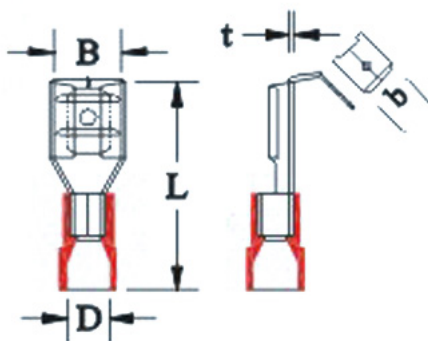

### 功能特点

尼龙绝缘肩背形公母插端子

产品介绍：

材质：黄铜

绝缘护套：尼龙

镀层：锡

### 规格尺寸

### 技术参数

ITEM NO 品名	DIMENSIONS 尺寸 inch(mm)						STANDARD PACKING 包装方式 (PIECE)		WIRE RANGE 电线范围 A.W.G. mm <sup>2</sup>
	TAB SIZE	D	B	L	b	t	BOX 盒子	CARTON 纸箱	
AEPB1.25-250	0.250*0.032 6.4*0.8	0.161(4.10)	0.264(6.70)	0.886(22.50)	0.250(6.35)	0.016(0.40)	1,000	6,000	22-16 A.W.G. 0.5-1.5 mm <sup>2</sup>
AEPB2-250	0.250*0.032 6.4*0.8	0.177(4.50)		0.906(23.00)			1,000	6,000	16-14 A.W.G. 1.5-2.5 mm <sup>2</sup>
AEPB5.5-250	0.250*0.032 6.4*0.8	0.260(6.60)		1.024(26.00)			1,000	6,000	12-10 A.W.G. 4-6 mm <sup>2</sup>