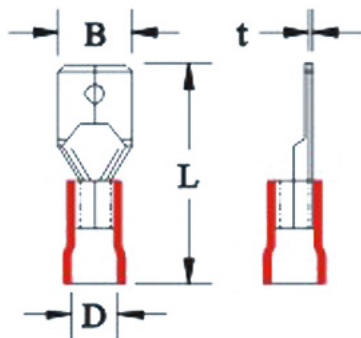

### 功能特点

PVC绝缘公插端子

产品介绍：

材质：黄铜

绝缘护套：PVC

镀层：锡

### 规格尺寸

### 技术参数

ITEM NO 品名	DIMENSIONS 尺寸 inch(mm)					STANDARD PACKING 包装方式 (PIECE)		WIRE RANGE 电线范围 A.W.G. mm <sup>2</sup>
	TAB SIZE	D	B	L	t	BOX 盒子	CARTON 纸箱	
VM1.25-110(5)	0.110*0.020 2.8*0.5	0.142(3.60)	0.114(2.90)	0.846(21.50)	0.010(0.25)	3,000	18,000	22-16 A.W.G. 0.5-1.5 mm <sup>2</sup>
VM1.25-110(8)	0.110*0.032 2.8*0.8		0.114(2.90)		0.016(0.40)	3,000	18,000	
VM1.25-187(5)	0.187*0.020 4.8*0.5		0.189(4.80)		0.010(0.25)	3,000	18,000	
VM1.25-187(8)	0.187*0.032 4.8*0.8		0.189(4.80)		0.016(0.40)	3,000	18,000	
VM1.25-250	0.250*0.032 6.4*0.8		0.252(6.40)			3,000	18,000	
VM2-110(5)	0.110*0.020 2.8*0.5	0.173(4.40)	0.114(2.90)	0.866(22.00)	0.010(0.25)	3,000	18,000	16-14 A.W.G. 1.5-2.5 mm <sup>2</sup>
VM2-110(8)	0.110*0.032 2.8*0.8		0.114(2.90)		0.016(0.40)	3,000	18,000	
VM2-187(5)	0.187*0.020 4.8*0.5		0.189(4.80)		0.010(0.25)	3,000	18,000	
VM2-187(8)	0.187*0.032 4.8*0.8		0.189(4.80)		0.016(0.40)	3,000	18,000	
VM2-250	0.250*0.032 6.4*0.8		0.252(6.40)			3,000	18,000	
VM5.5-110(5)	0.110*0.020 2.8*0.5	0.213(5.40)	0.114(2.90)	0.925(23.50)	0.010(0.25)	1,500	9,000	12-10 A.W.G. 4-6 mm <sup>2</sup>
VM5.5-110(8)	0.110*0.032 2.8*0.8		0.114(2.90)		0.016(0.40)	1,500	9,000	
VM5.5-187(5)	0.187*0.020 4.8*0.5		0.189(4.80)		0.010(0.25)	1,500	9,000	
VM5.5-187(8)	0.187*0.032 4.8*0.8		0.189(4.80)		0.016(0.40)	1,500	9,000	
VM5.5-250	0.250*0.032 6.4*0.8		0.252(6.40)			1,500	9,000	