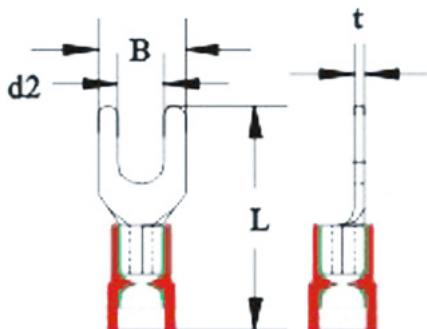

规格尺寸

技术参数

ITEM NO 品名	DIMENSIONS 尺寸 inch(mm)				STANDARD PACKING 包装方式 (PIECE)		STUD SIZE	WIRE RANGE 电线范围 A.W.G. mm ²		
	B	d2	L	t	BOX 盒子	CARTON 纸箱				
AES1.25-3D-TR	0.224(5.70)	0.126(3.20)	0.866(22.00)	0.030 (0.75)	3,000	18,000	#4	22-16 A.W.G. 0.5-1.5 mm ²		
AES1.25-3.5D-TR	0.244(6.20)	0.146(3.70)			3,000	18,000	#6			
AES1.25-3.5SD-TR	0.224(5.70)	0.146(3.70)			3,000	18,000	#6			
AES1.25-4D-TR	0.283(7.20)	0.169(4.30)			3,000	18,000	#8			
AES1.25-4SD-TR	0.252(6.40)	0.169(4.30)			3,000	18,000	#8			
AES1.25-5D-TR	0.315(8.00)	0.209(5.30)			3,000	18,000	#10			
AES1.25-6D-TR	0.421(10.70)	0.252(6.40)	0.906(23.00)		2,000	12,000	1/4		16-14 A.W.G. 1.5-2.5 mm ²	
AES1.25-6SD-TR	0.366(9.30)	0.252(6.40)			2,000	12,000	1/4			
AES1.25-8D-TR	0.531(13.50)	0.331(8.40)	1.102(28.00)		2,000	12,000	5/16			12-10 A.W.G. 4-6 mm ²
AES1.25-10D-TR	0.591(15.00)	0.413(10.5)	1.122(28.50)		2,000	12,000	3/8			
AES2-3D-TR	0.224(5.70)	0.126(3.20)	0.886(22.50)	0.031 (0.80)	2,000	12,000	#4			
AES2-3.5D-TR	0.244(6.20)	0.146(3.70)			2,000	12,000	#6			
AES2-3.5SD-TR	0.224(5.70)	0.146(3.70)			2,000	12,000	#6			
AES2-4D-TR	0.283(7.20)	0.169(4.30)			2,000	12,000	#8			
AES2-4SD-TR	0.252(6.40)	0.169(4.30)			2,000	12,000	#8			
AES2-5D-TR	0.315(8.00)	0.209(5.30)			2,000	12,000	#10			
AES2-6D-TR	0.421(10.70)	0.252(6.40)	0.906(23.00)		2,000	12,000	1/4			
AES2-6SD-TR	0.366(9.30)	0.252(6.40)			2,000	12,000	1/4			
AES2-8D-TR	0.531(13.5)	0.330(8.40)	1.112(28.50)		2,000	12,000	5/16			
AES5.5-3D-TR	0.287(7.30)	0.126(3.20)	1.051(26.70)		0.039 (1.00)	1,000	6,000	#4		
AES5.5-3.5D-TR	0.319(8.10)	0.146(3.70)		1,000		6,000	#6			
AES5.5-3.5SD-TR	0.248(6.30)	0.146(3.70)		1,000		6,000	#6			
AES5.5-4D-TR	0.323(8.20)	0.169(4.30)		1,000		6,000	#8			
AES5.5-4SD-TR	0.248(6.30)	0.169(4.30)		1,000		6,000	#8			
AES5.5-5D-TR	0.354(9.00)	0.209(5.30)		1,000		6,000	#10			
AES5.5-6D-TR	0.472(12.00)	0.252(6.40)	1.209(30.70)	1,000		6,000	1/4			
AES5.5-6SD-TR	0.354(9.00)	0.252(6.40)		1,000		6,000	1/4			
AES5.5-8D-TR	0.531(13.50)	0.331(8.40)	1.283(32.60)	1,000		6,000	5/16			