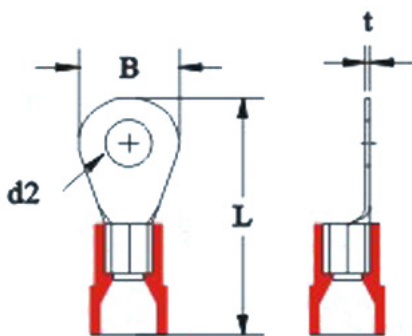

日本富士端子FUJI Terminal 连接器端子
德规圆形端子 尼龙绝缘圆形端子 (德国
标准) (FUJI Terminal DIN46234 Ring
Terminals NYLON-INSULATED RING
TERMINALS (DIN46237))

采购热线：021-62041958,021-62041956

微信扫一扫左侧二维码，
手机/平板浏览本产品信息

功能特点

产品介绍：

材质：紫铜

绝缘护套：尼龙

镀层：锡

规格尺寸

技术参数

ITEM NO 品名	DIMENSIONS 尺寸 inch(mm)				STANDARD PACKING 包装方式 (PIECE)		STUD SIZE	WIRE RANGE 电线范围 A.W.G. mm ²	
	B	d2	L	t	BOX 盒子	CARTON 纸箱			
AEDR2.5-1B	0.236(6.00)	0.106(2.70)	0.748(19.00)	0.031 (0.80)	3,000	18,000	#3	22-16 A.W.G. 0.5-1.5 mm ²	
AEDR3-1B	0.236(6.00)	0.126(3.20)			3,000	18,000	#4		
AEDR3.5-1B	0.236(6.00)	0.146(3.70)			3,000	18,000	#6		
AEDR4-1B	0.315(8.00)	0.169(4.30)	0.827(21.00)		3,000	18,000	#8		
AEDR5-1B	0.394(10.00)	0.209(5.30)	0.906(23.00)		3,000	18,000	#10		
AEDR6-1B	0.433(11.00)	0.256(6.50)	1.004(25.50)		2,000	12,000	1/4		
AEDR8-1B	0.511(14.00)	0.331(8.40)	1.161(29.50)		2,000	12,000	5/16		
AEDR10-1B	0.709(18.00)	0.413(10.50)	1.319(33.50)		2,000	12,000	3/8		
AEDR3-2.5B	0.236(6.00)	0.126(3.20)	0.787(20.00)		2,000	12,000	#4		16-14 A.W.G. 1.5-2.5 mm ²
AEDR3.5-2.5B	0.236(6.00)	0.146(3.70)			2,000	12,000	#6		
AEDR4-2.5B	0.315(8.00)	0.169(4.30)	0.866(22.00)	2,000	12,000	#8			
AEDR5-2.5B	0.394(10.00)	0.209(5.30)	0.984(25.00)	2,000	12,000	#10			
AEDR6-2.5B	0.433(11.00)	0.256(6.50)	1.083(27.50)	2,000	12,000	1/4			
AEDR8-2.5B	0.551(14.00)	0.331(8.40)	1.181(30.00)	2,000	12,000	5/16			
AEDR10-2.5B	0.709(18.00)	0.413(10.50)	1.339(34.00)	2,000	12,000	3/8			
AEDR4-6B	0.315(8.00)	0.169(4.30)	1.004(25.50)	0.039 (1.00)	1,000	6,000	#8	12-10 A.W.G. 4-6 mm ²	
AEDR5-6B	0.394(10.00)	0.209(5.30)	1.083(27.50)		1,000	6,000	#10		
AEDR6-6B	0.433(11.00)	0.256(6.50)	1.142(29.00)		1,000	6,000	1/4		
AEDR8-6B	0.551(14.00)	0.331(8.40)	1.319(33.50)		1,000	6,000	5/16		
AEDR10-6B	0.709(18.00)	0.413(10.50)	1.476(37.50)		1,000	6,000	3/8		
AEDR12-6B	0.748(19.00)	0.512(13.00)	1.693(43.00)		500	3,000	1/2		